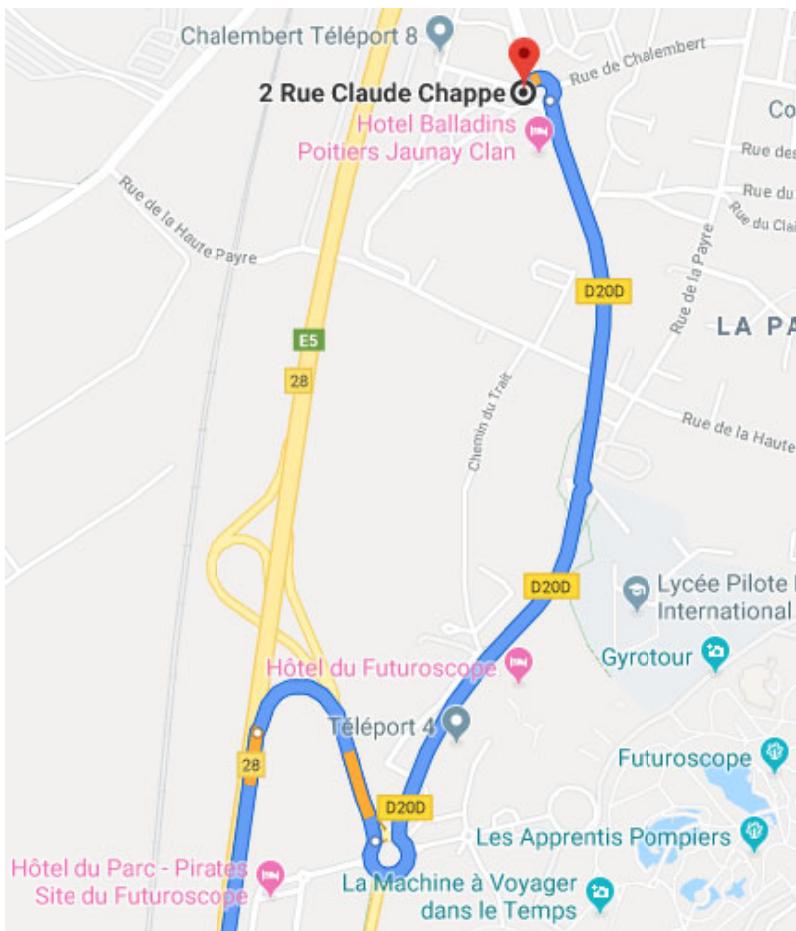

QUELQUES CONSEILS

Votre animal doit subir une anesthésie générale

Il est primordial qu'il soit à **jeun depuis la veille au soir 21h**. Il peut boire jusqu'à 3h avant l'anesthésie.

Cette règle ne s'applique en général pas pour les NAC. N'hésitez pas à nous contacter en cas de doute.

Si vous êtes contraint d'annuler un rendez-vous : merci de nous en faire part au plus vite, cela libérera une place pour un animal qui peut en avoir besoin de manière urgente.

Coordonnées GPS : Latitude 46.681144 - Longitude 0.3629687

- Sortir de l'**A10** (l'Aquitaine) par la SORTIE 28 FUTUROSCOPE JAUNAY CLAN CHASSENEUIL
- Au rond point prendre la 5^{ème} sortie vers Jaunay Marigny
- Passer un second rond point, continuer tout droit (3^{ème} sortie)
- Au troisième rond-point, prendre la troisième sortie Rue Claude Chappe, le parking est à 180 m à gauche.
- par la **N10**, prendre Jaunay-Clan centre ville et traverser direction Neuville.
- A la sortie de Jaunay Marigny, avant l'autoroute, au rond point prendre direction Futuroscope
- au rond point suivant prendre la première sortie à droite, rue Claude Chappe